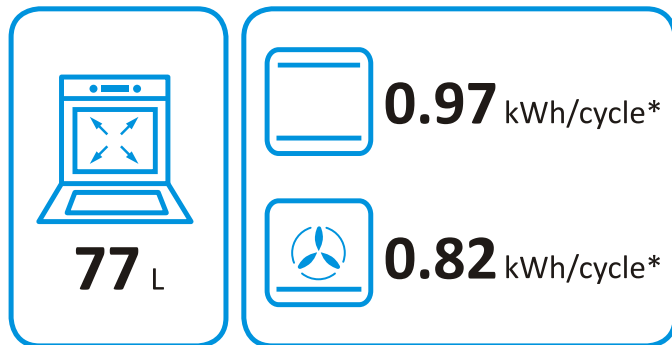

gorenje **BCS6737E06X**

* цикл · cyklus · parton · zyklus · πρόγραμμα · ciclo · tsükkel · ohjelma · ciklus · ciklas · cikls · ciklu · cyclus · cykl · ciclu · program · cykel

65/2014

854744

gorenje

PRODUKTDATENBLATT

Modellkennung	BCS6737E06X
Energieeffizienzindex (EEI)	94,3
Anzahl der Garräume	1
Wärmequelle	
Backofenvolumen in l	77
Beleuchtungsart	Halogen
Energieeffizienzklasse der Lichtquelle	G