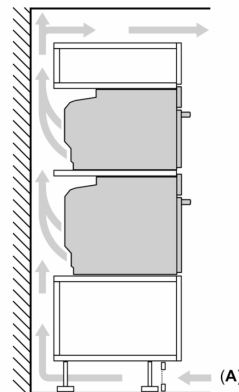

#### Maße

- Gerätemaße (HxBxT): 595 x 594 x 548mm
- Nischenmaße (HxBxT): 595 mm x 560 mm x 550 mm
- „Maße und Einbauhinweise zu diesem Gerät gemäß technischer Zeichnung beachten“

## Serie 8, Einbau-Backofen mit Mikrowellen- und Dampffunktion, 60 x 60 cm, Schwarz HNG978NB1

Maße in mm

Einbau von zwei Geräten übereinander

Luftaustausch

A: Lufteintritt  $\geq 200 \text{ cm}^2$

Wird das Gerät unter einem Kochfeld eingebaut, muss folgende Arbeitsplattenstärke (ggf. inkl. Unterkonstruktion) beachtet werden.