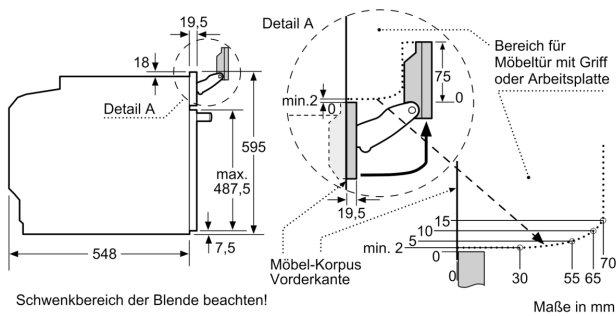

#### Maße

- Gerätemaße (HxBxT): 595 x 594 x 548mm
- Nischenmaße (HxBxT): 595 mm x 560 mm x 550 mm
- „Maße und Einbauhinweise zu diesem Gerät gemäß technischer Zeichnung beachten“

## Serie 8, Einbau-Backofen mit Mikrowellen- und Dampffunktion, 60 x 60 cm, Schwarz HNG978NB1

Maße in mm

Einbau von zwei Geräten übereinander

Luftaustausch

A: Lufteintritt  $\geq 200 \text{ cm}^2$

Wird das Gerät unter einem Kochfeld eingebaut, muss folgende Arbeitsplattenstärke (ggf. inkl. Unterkonstruktion) beachtet werden.

Kochfeld-Typ	min. Arbeitsplattenstärke	
	aufgesetzt	flächenbündig
Induktionskochfeld	37 mm	38 mm
Vollflächen-Induktionskochfeld	47 mm	48 mm
Gaskochfeld	30 mm	38 mm
Elektrokokfeld	27 mm	30 mm