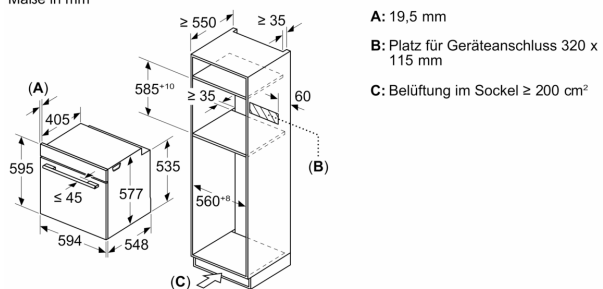

Serie 8, Einbau-Backofen mit Mikrowellen- und Dampffunktion, 60 x 60 cm, Schwarz HNG978NB1

Maße in mm