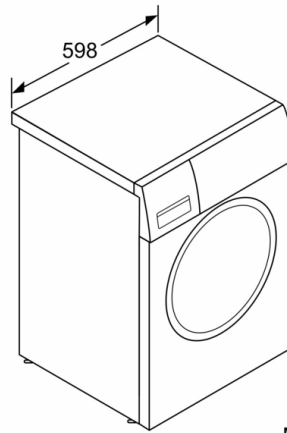

### Technische Informationen

- unterschiebbar bei 85 cm Nischenhöhe
- Gerätemaße (H x B): 84.8 cm x 59.8 cm
- Gerätetiefe: 59.0 cm
- Gerätetiefe inkl. Türe: 63.2 cm
- Gerätetiefe mit geöffneter Türe: 108.5 cm

Maße in mm

Maße in mm