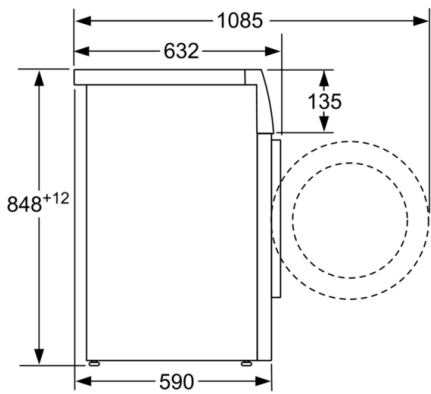

Höhe der Arbeitsplatte: -2 mm

Abmessungen des Gerätes: 848 x 598 x 590 mm

Nettogewicht: 82,6 kg

Anschlusswert: 2300 W

Absicherung: 10 A

Spannung: 220-240 V

Frequenz: 50 Hz

Länge Anschlusskabel: 160,0 cm

### Technische Informationen

- unterschiebbar bei 85 cm Nischenhöhe
- Gerätemaße (H x B): 84.8 cm x 59.8 cm
- Gerätetiefe: 59.0 cm
- Gerätetiefe inkl. Türe: 63.2 cm
- Gerätetiefe mit geöffneter Türe: 108.5 cm

Maße in mm

Maße in mm