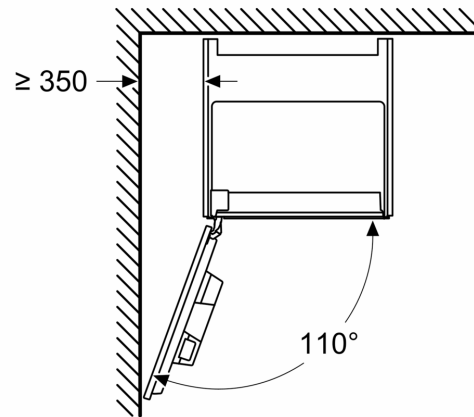

**iQ700, Einbau-Kaffeefullautomat,
Schwarz
CT918L1B0**

Maßzeichnungen

Maße in mm

A: 7,5 mm

Maße in mm

Bohnen- und Wasserbehälter werden von vorne entfernt
Empfohlene Installationshöhe 950–1450 mm

Maße in mm

Bohnen- und Wasserbehälter werden von vorne entfernt
Empfohlene Installationshöhe 950–1450 mm

Maße in mm
Eckeinbau links

Bei Verwendung des 92°-Scharnierbegrenzers beträgt der min. Abstand zur Wand nur 100 mm