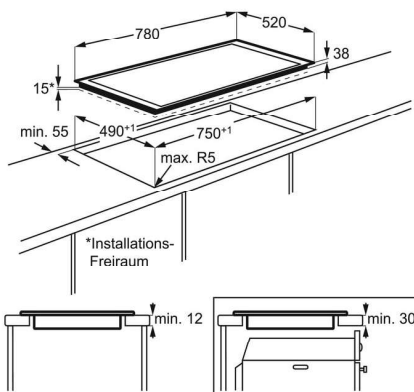

## Technische Daten

Bauart	Autarkes Kochfeld
Art des Kochfeldes	Strahlungsbeheizte Kochzonen
Gerätebreite (cm)	80
Einbau	aufliiegend
Bedienungsart	Slider Touch
Anschlusswert (Watt)	7700
Rahmenart	Facettenschliff
Einbau-Maße	38x750x490
Anzahl Kochzonen	4
Farbe	Schwarz
EAN-Nummer	7332543451326
Gerätebreite (mm)	780
Gerätetiefe (mm)	520
Ausschnittmaß Breite (mm)	750
Ausschnittmaß Tiefe (mm)	490
Sonderzubehör, nicht im Lieferumfang	No
Kabellänge (m)	1.5
Kochzone vorne links, Leistung und Durchmesser	2,0 kW / 18 cm
Kochzone hinten links, Leistung und Durchmesser	1,6 kW / 14,5 cm
Kochzone vorne Mitte, Leistung und Durchmesser	1,1/2,3/3,4 kW / 14,5/21/27 cm

Kochzone vorne rechts, Leistung und Durchmesser	1,8/2,8 kW / 17x26,5 cm
Volt	220-240
Schutzboden	PBOX-8R9I/944 189 315
UVP	883.00

PSGBHO130D000034

PSGBHO130D000091